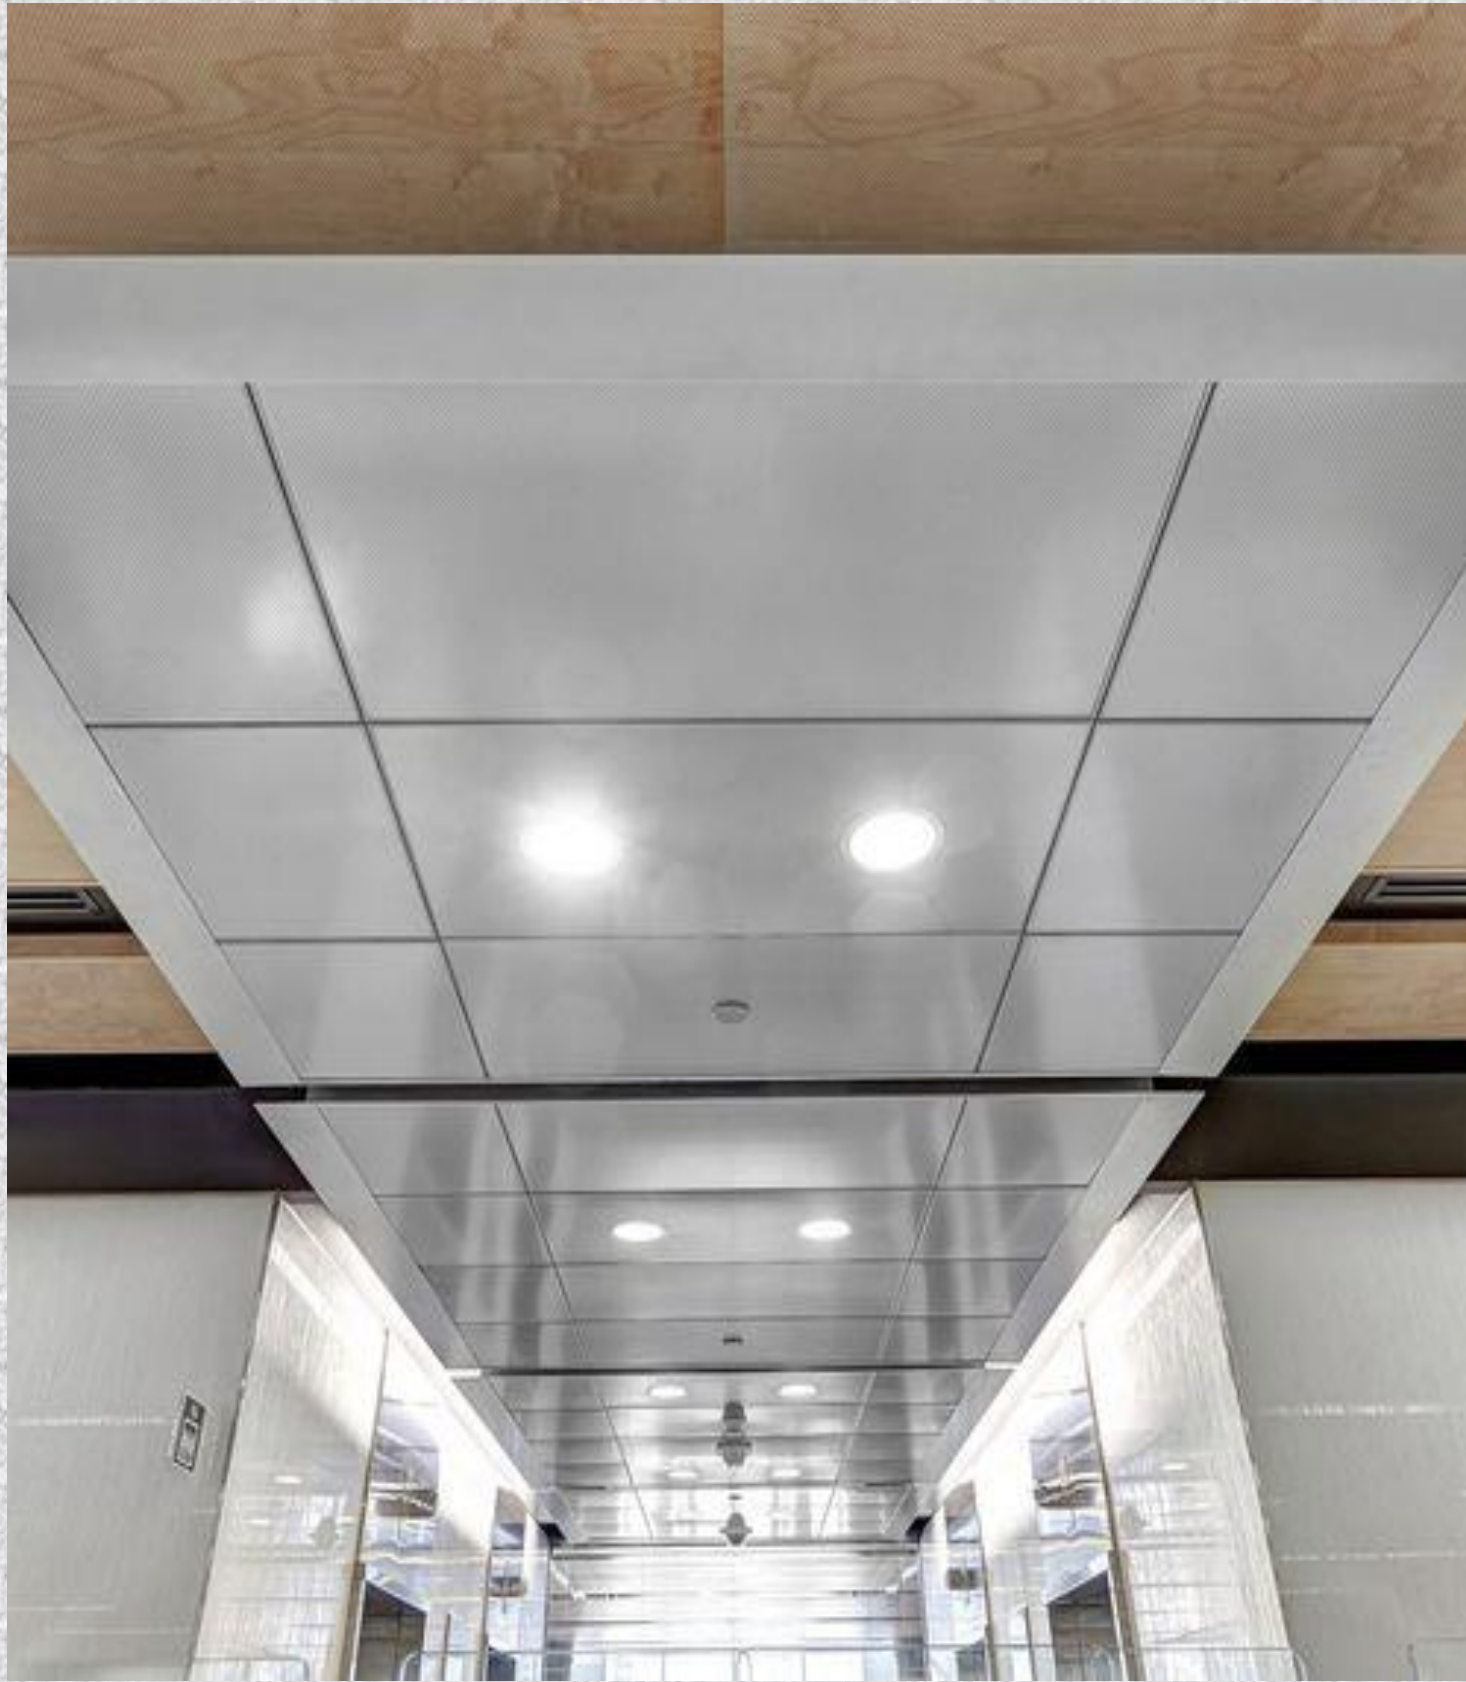

سراخ المنيوم

**Aluminum Strips Ceiling**

سراخ المنيوم

**Aluminum Strips Ceiling**

سراخ المنيوم

Aluminum Strips Ceiling

سراخ المنيوم

**Aluminum Square Ceiling**

**بلاط المنيوم**

**Aluminum Square Ceiling**

بلاط المنيوم

**Aluminum Square Ceiling**

بلاط المنيوم

**Aluminum Square Ceiling**

بلاط المنيوم

**Aluminum Square Ceiling**

بلاط المنيوم

**Aluminum Square Ceiling**

بلاط المنيوم

زاوية تستخدم في  
مساواة البياض في التشطيب.

Secondary T  
تكون الشبكة الثانوية.

main T  
تكون الشبكة الرئيسية.

الزاوية L  
التي يتم تثبيتها في الحائط.

تيش معدني للتعليق، يتم تثبيته  
بال c channel